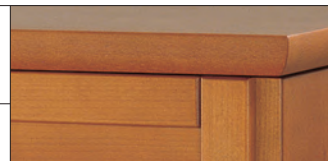

Cosmo 116

Die neue Klanggeneration in funktionaler Klassik.

Höhe: 116 cm
Breite: 146 cm
Tiefe: 60 cm
Gewicht: 205 kg

Ausstattung:

Großes Tonvolumen dank neuer Konstruktion mit großzügig ausgelegtem Resonanzboden.
Moderator (Dämpfungspedal), Schloss, Messingdoppelrollen.

Ausführungen:

schwarz poliert
Kirschbaum, Schellack*
Buche massiv, Schellack*
Erle massiv, Schellack*
Nussbaum satiniert

* Schellack ist ein jahrhundertlang bewährtes Naturprodukt, das von Lackschildläusen produziert wird.