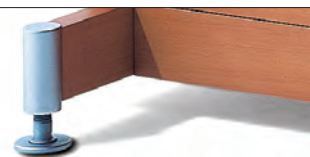

# Nova 116

*Klang in modernem Auftritt.*

Höhe: 116 cm  
Breite: 144,5 cm  
Tiefe: 59 cm  
Gewicht: 200 kg

## **Ausstattung:**

Durchgehende Schattenfugen geben der Form Ihre Klarheit. Die höhenverstellbaren Füße kommen individuellen ergonomischen und räumlichen Bedürfnissen entgegen.

Hochwertige Details: Griffschale, Beschläge, Pedale und höhenverstellbare Füße passend zur Gehäuseoberfläche glanzverchromt oder Nickelvelours. Moderator (Dämpfungspedal)